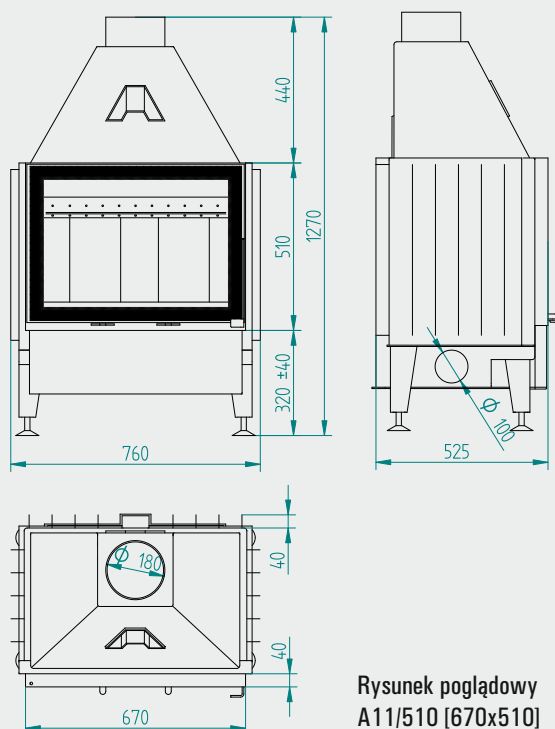

Producent wkładów kominkowych

Sławoszewo, ul. Złota 1, 72-003 Dobra Szczecińska

Tel. 91 424 12 00

A11 [670x510]

Rysunek poglądowy
A11/510 [670x510]

Model	A11 [670x510]
Moc maksymalna	14kW
Moc nominalna	12kW
Szerokość Frontu	670mm
Wysokość Frontu	510mm
Wysokość Kapelusza	440mm
Wysokość Całkowita	1270mm
Sposób otwierania	lewo,pravo
Max szerokość polana	50cm
Klasa sprawności	1
Masa	200kg
Średnica komina	180mm
Średnica dolotu powietrza	100mm
Wysokość Podbudowy	320mm
Klasa emisji CO	1
Dodatkowo: Rekuperacja, Dopalenie Spalin	
Deflektor Wermikulitowy, Podwójna szyba	
Drzwiczki Bezramkowe	